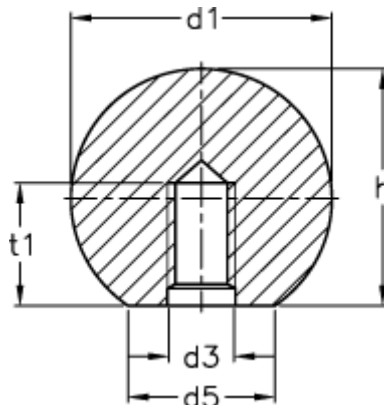

Varenummer: 20126425

Beskrivelse: E+G Kugleknop DIN 319-KU-25-M6-C

Mål

d1	= 25
d3	= M6
d5	= 15
h	= 22.5
t1 min.	= 11.0